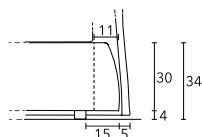

DIMENSIONI

LETTO CON TESTIERA

Letto con sommier imbottito LISCIO

CON RETE

150 x 190	L 175- 185 P 213 cm
150 x 200	L 175- 185 P 223 cm
160 x 190	L 183- 193 P 213 cm
160 x 200	L 183- 193 P 223 cm
180 x 200	L 204- 414 P 223 cm
180 x 210	L 204- 214 P 234 cm
193 x 200	L 217- 227 P 223 cm

Letto con sommier imbottito PLISSÉ

CON CONTENITORE

150 x 190	L 175- 185 P 213 cm
150 x 200	L 175- 185 P 223 cm
160 x 190	L 183- 193 P 213 cm
160 x 200	L 183- 193 P 223 cm

LETTO CON TESTIERA MAXI

Letto con sommier imbottito LISCIO

CON RETE

150 x 190	L 175- 185 P 213 cm
150 x 200	L 175- 185 P 223 cm
160 x 190	L 183- 193 P 213 cm
160 x 200	L 183- 193 P 223 cm
180 x 200	L 204- 414 P 223 cm
180 x 210	L 204- 214 P 234 cm
193 x 200	L 217- 227 P 223 cm

Letto con sommier imbottito PLISSÉ

CON CONTENITORE

150 x 190	L 175- 185 P 213 cm
150 x 200	L 175- 185 P 223 cm
160 x 190	L 183- 193 P 213 cm
160 x 200	L 183- 193 P 223 cm

ALTEZZA SOMMIER

Piedini di serie in nylon nero