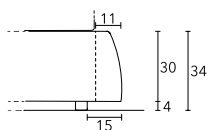

DIMENSIONI

TATAMI LISCIO

CON RETE

150 x 190	L 175 P 203 cm
150 x 200	L 175 P 213 cm
160 x 190	L 183 P 203 cm
160 x 200	L 183 P 213 cm
180 x 200	L 204 P 213 cm
180 x 200	L 204 P 224 cm
193 x 200	L 217 P 213 cm

CON CONTENITORE

150 x 190	L 175 P 203 cm
150 x 200	L 175 P 213 cm
160 x 190	L 183 P 203 cm
160 x 200	L 183 P 213 cm

TATAMI CON PLISSÉ

CON RETE

150 x 190	L 175 P 203 cm
150 x 200	L 175 P 213 cm
160 x 190	L 183 P 203 cm
160 x 200	L 183 P 213 cm
180 x 200	L 204 P 213 cm
180 x 200	L 204 P 224 cm
193 x 200	L 217 P 213 cm

CON CONTENITORE

150 x 190	L 175 P 203 cm
150 x 200	L 175 P 213 cm
160 x 190	L 183 P 203 cm
160 x 200	L 183 P 213 cm

ALTEZZA SOMMIER

Piedini di serie in nylon nero