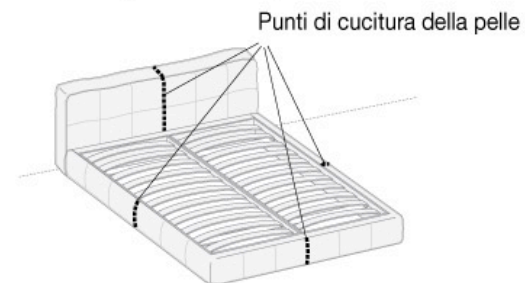

## Super Soft

Letto Super Soft  
Letto Super Soft contenitore

### Cuciture per letto in pelle

### CARATTERISTICHE

Testiera imbottita in poliuretano espanso a densità differenziata rifinita da un rivestimento sfoderabile in tessuto, ecopelle o pelle. Confezione con trapuntatura a quadri e bordi perimetrali a doppia falda.

Giroletto imbottito in poliuretano espanso rifinito da un rivestimento sfoderabile in tessuto, ecopelle e pelle con la stessa confezione della testiera.

Disponibile anche con contenitore con piedi di sostegno in ABS nero alti mm 68 per facilitare le operazioni di pulizia.